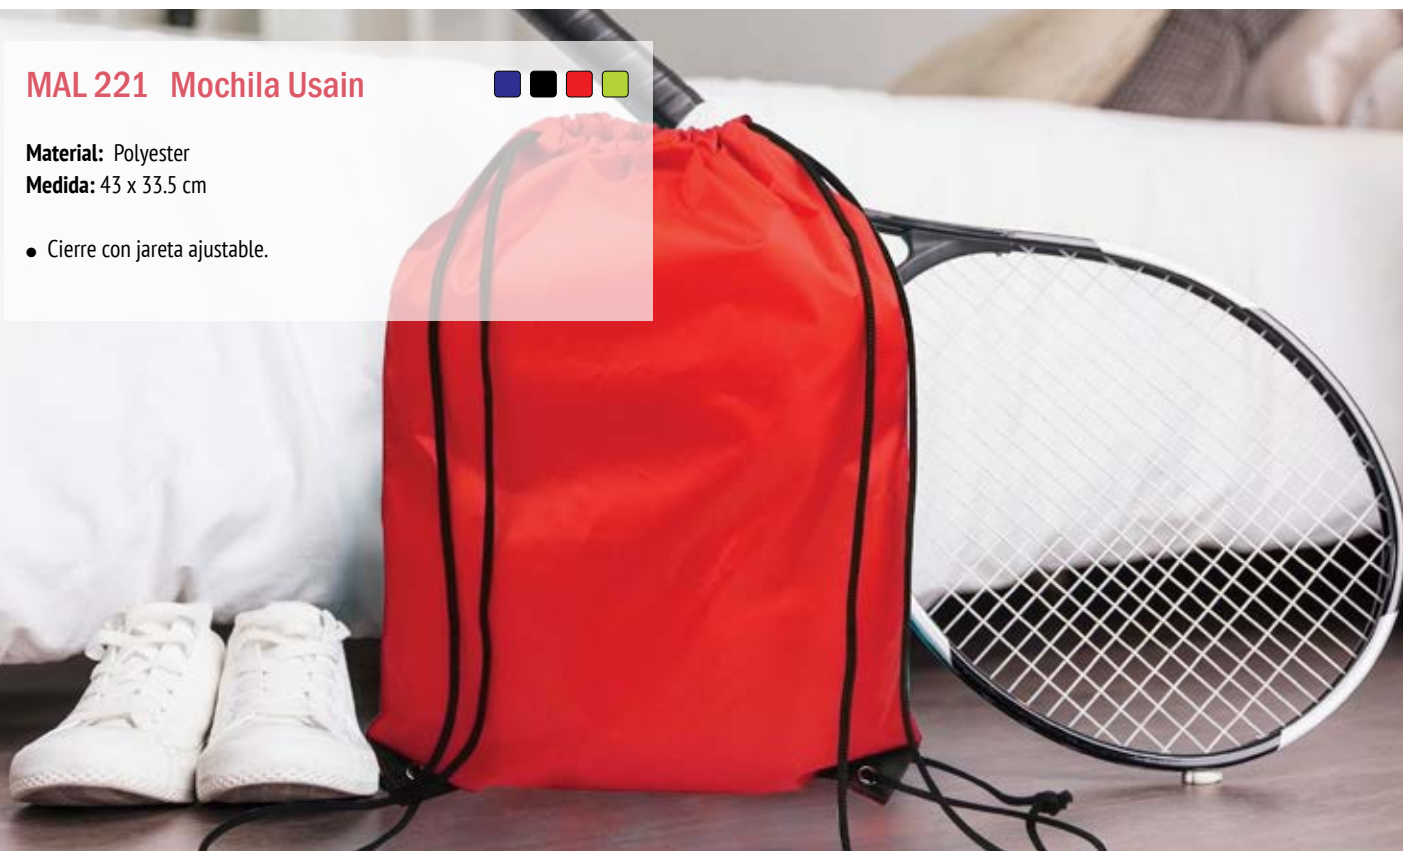

Material: Polyester

Medida: 43 x 34 x 15 cm

- Compartimento principal con cierre en correa ajustable.
- Alforjas laterales con cierre en zipper y bolsillos adicionales en mesh.
- Práctico compartimento inferior con cierre en zipper.

MAL 221 Mochila Usain ■ ■ ■ ■

Material: Polyester

Medida: 43 x 33.5 cm

- Cierre con jareta ajustable.